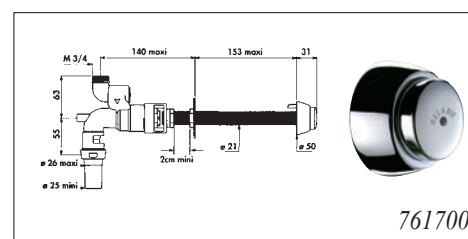

546405

546412

578305

578222

760700

761700

Prix HT Départ

1306T1	Bec orientable sur table M 1/2 - 3 L/mn	54,30 €
796200	Tempomix TC, 30 s	172,65 €
790970 SP	Tempomix panneau 10 mm 20 s - 12 L/mn	137,25 €
709010	Pomme round panneau 10 mm 6 L/mn	58,70 €
714700	Panneau douche sporting Alu anodisé 30 s - 6 L/mn	127,35 €
790300	Panneau Tempomix 30 s - 6 L/mn	371,70 €
792300	Panneau mitigeur thermostatique 25 s - 6 L/mn	430,20 €