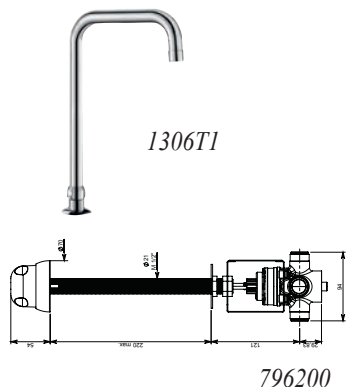

546405

546412

578305

578222

760700

761700

Prix HT Départ

1306T1	Bec orientable sur table M 1/2 - 3 L/mn	54,30 €
796200	Tempomix TC, 30 s	172,65 €
790970 SP	Tempomix panneau 10 mm 20 s - 12 L/mn	137,25 €
709010	Pomme round panneau 10 mm 6 L/mn	58,70 €
714700	Panneau douche sporting Alu anodisé 30 s - 6 L/mn	127,35 €
790300	Panneau Tempomix 30 s - 6 L/mn	371,70 €
792300	Panneau mitigeur thermostatique 25 s - 6 L/mn	430,20 €