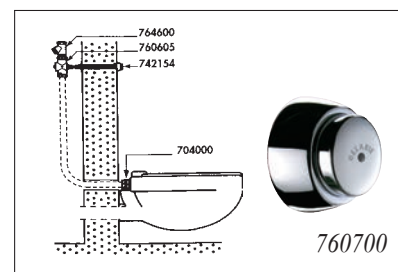

745100	Tempostop pour lavabo 7 s - 3 L/mn	46,95 €
740500	Temposoft 2, 7 s - 3 L/mn	52,05 €
700000	Tempomix avec manette 7 s - 3 L/mn - R.A.	128,60 €
742500	Temposoft 2, avec manette 7 s - 3 L/mn - R.A.	118,10 €
794000	Tempomix soft, 7 s - 3 L/mn - R.A.	135,70 €
795000	Tempomix, 7 s - 3 L/mn - R.A.	146,40 €
741500	Tempostoft lavabo mural 7 s - 3 L/mn.....	51,65 €
737152	Tempostop pilier à col-de-cygne	89,60 €
440006	Tempomatic 4 à piles 6V rinçage périodique - 3 L/mn.....	214,60 €
490006	Tempomatic Mix 4 à piles 6V rinçage périodique - 3 L/mn	237,90 €
748150	Tempostop lavabo mural bec mobile 15 s - 4 L/mn.....	50,85 €
794350	Tempomix 3, lavabo mural bec mobile 7 s - 3 L/mn	178,55 €
790970	Tempomix douche panneau 10 mm, 30 s.....	130,70 €
777800	Temposoft 2, urinoir	43,00 €
479408	Tempomatic 4, urinoir à pile, sans tubulure	194,85 €
760000	Tempochasse WC	66,90 €
760004	Kit tempochasse WC anglais	147,20 €
760700	Kit tempochasse TC	148,80 €
760450	Kit tempochasse vidoir WC chimique	171,45 €
761700	Kit tempoflux TC	138,20 €
761003	Kit tempoflux WC anglais ou enfantine	124,70 €
547005	Kit bati Tempofix 3, électronique (autoportant).....	528,10 €
546412	Plaque inox commande électronique	176,80 €
578305	Kit bati Tempofix 3, autoportant	250,95 €
578222	Kit comande double touche	57,70 €
463030	Tempomatic électronique WC, TC 30 mm	491,80 €

546405

546412

578305

578222

760700

761700

Prix HT Départ

1306T1	Bec orientable sur table M 1/2 - 3 L/mn	54,30 €
796200	Tempomix TC, 30 s	172,65 €
790970 SP	Tempomix panneau 10 mm 20 s - 12 L/mn	137,25 €
709010	Pomme round panneau 10 mm 6 L/mn	58,70 €
714700	Panneau douche sporting Alu anodisé 30 s - 6 L/mn	127,35 €
790300	Panneau Tempomix 30 s - 6 L/mn	371,70 €
792300	Panneau mitigeur thermostatique 25 s - 6 L/mn	430,20 €