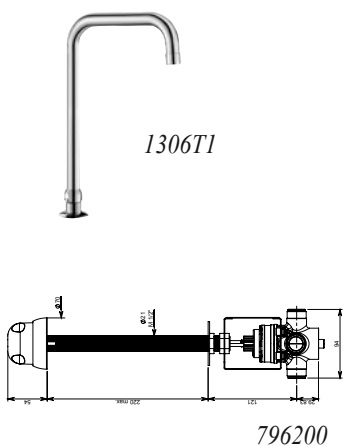

Tarifs donnés à titre indicatif et susceptibles de subir des augmentations.

1306T1	Bec orientable sur table M 1/2 - 3 L/mn	56,70 €
796200	Tempomix TC, 30 s	182,20 €
790970	Tempomix panneau 10 mm 20 s - 12 L/mn	144,85 €
709010	Pomme round panneau 10 mm 6 L/mn	63,55 €
714700	Panneau douche sporting Alu anodisé 30 s - 6 L/mn.....	119,55 €
714806	Panneau douche sporting électronique à pile	198,60 €
790300	Panneau Tempomix 30 s - 6 L/mn	392,25 €
792300	Panneau mitigeur thermostatique 25 s - 6 L/mn	454,00 €
792400	Panneau mitigeur thermostatique électronique à pile.....	559,15 €
717510	Colonne de douche plein air 1 poste	716,30 €