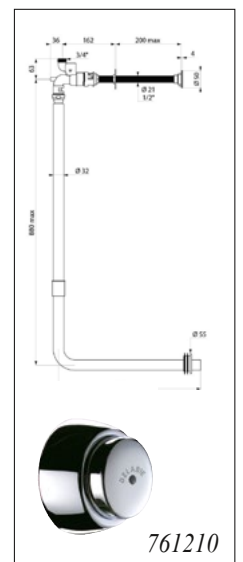

760210

761210

745100	Tempostop pour lavabo 7 s - 3 L/mn	50,60 €
740500	Temposoft 2, 7 s - 3 L/mn	54,95 €
700000	Tempomix avec manette 7 s - 3 L/mn - R.A.	139,15 €
742500	Temposoft 2, avec manette 7 s - 3 L/mn - R.A.	119,55 €
794000	Tempomix soft, 7 s - 3 L/mn - R.A.	137,70 €
795000	Tempomix, 7 s - 3 L/mn - R.A.	139,35 €
741500	Tempostoft lavabo mural 7 s - 3 L/mn.....	54,50 €
737152	Tempostop pilier à col-de-cygne	97,00 €
440006	Tempomatic 4 à piles 6V rinçage périodique - 3 L/mn	209,35 €
490006	Tempomatic Mix 4 à piles 6V rinçage périodique - 3 L/mn	232,05 €
748150	Tempostop lavabo mural bec mobile 15 s - 4 L/mn.....	55,00 €
794350	Tempomix 3, lavabo mural bec mobile 7 s - 3 L/mn	193,20 €
790970	Tempomix douche panneau 10 mm, 30 s.....	144,85 €
777800	Temposoft 2, urinoir	46,55 €
479411	Tempomatic 4, urinoir à pile, sans tubulure	192,20 €
760000	Tempochasse WC	72,40 €
760004	Kit tempochasse WC anglais	155,40 €
760210	Kit tempochasse TC	158,35 €
760460	Kit tempochasse vidoir WC chimique	181,05 €
761210	Kit tempoflux TC	139,70 €
761003	Kit tempoflux WC anglais ou enfantine	134,95 €
564065	Kit bati Tempofix 3, avec Tempoflux (autoportant).....	244,85 €
464006	Plaque inox commande électronique à pile.....	298,10 €
763000	Kit commande double touche	91,80 €